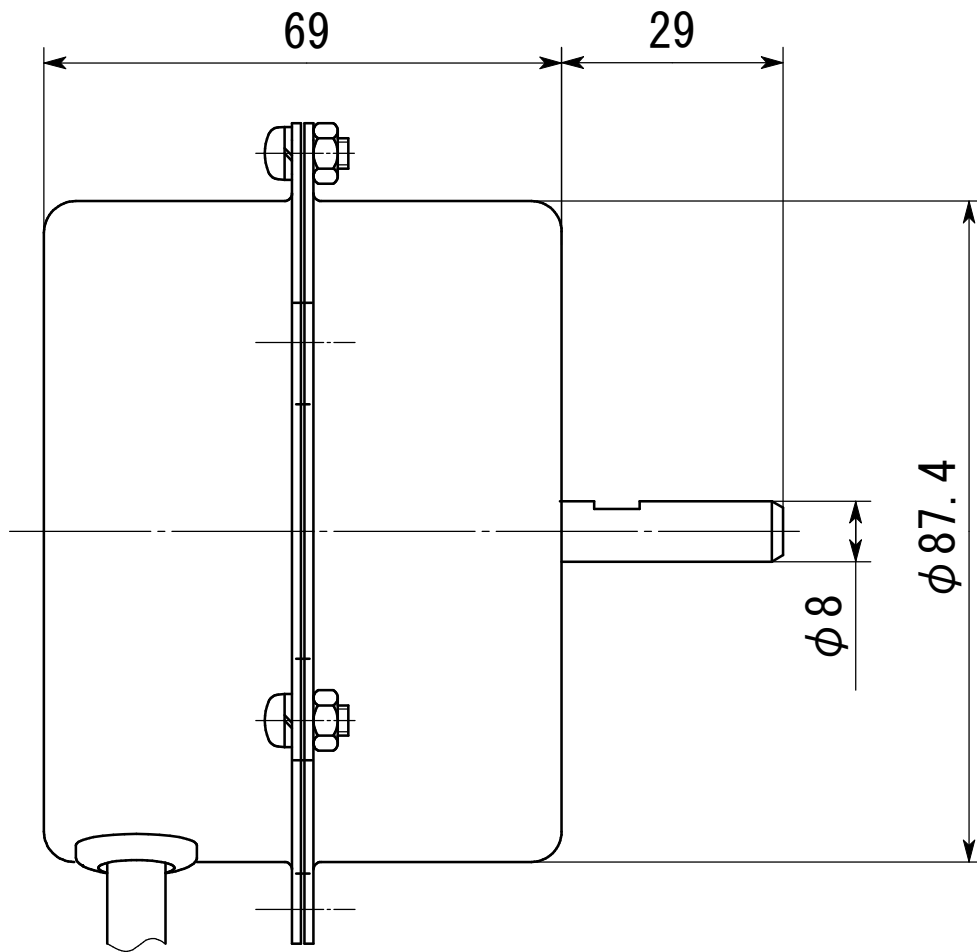

# Type G

4-M4  
バーリングタップ